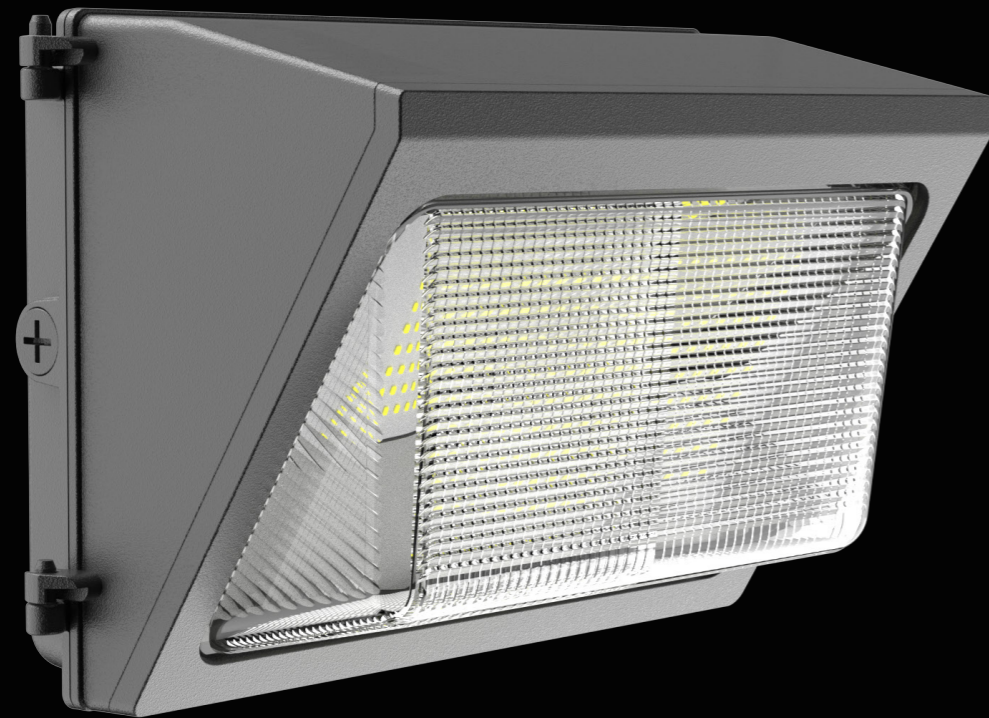

Wall Pack Light

WP01B

PARAMETERS

MODEL	WATT (W)	LEDs	VOLTAGE (V)	5000K EFFICACY (LM/W)	5000K LUMENS (LM)	BEAM ANGLE (H-V)	DIMMING	CRI	POWER FACTOR	AVAILABLE CCT(K)
WP01B-40	40	3,030	120-277	140	5,600	110°×105°	0-10V	>75	>0.92	3000K/4000K/5000K
WP01B-60	60	3,030	120-277	140	8,400	110°×105°	0-10V	>75	>0.92	3000K/4000K/5000K
WP01B-60W	60/40/25/20 Tunable	3,030	120-277	140	8,400/5,600/3,500/2,800 Tunable	110°×105°	0-10V	>75	>0.92	3000K/4000K/5000K
WP01B-80	80	3,030	120-277	140	11,200	110°×105°	0-10V	>75	>0.92	3000K/4000K/5000K
WP01B-80W-MC	80/60/40/25 Tunable	3,030	120-277	140	11,200/8,400/5,600/3,500 Tunable	110°×105°	0-10V	>75	>0.92	3000K/4000K/5000K Tunable
WP01B-100	100	3,030	120-277	140	14,000	110°×105°	0-10V	>75	>0.92	3000K/4000K/5000K
WP01B-120	120	3,030	120-277	140	16,800	110°×105°	0-10V	>75	>0.92	3000K/4000K/5000K
WP01B-120W	120/100/80/60 Tunable	3,030	120-277	140	16,800	110°×105°	0-10V	>75	>0.92	3000K/4000K/5000K
WP01B-120W-MC	120/100/80/60 Tunable	3,030	120-277	140	16,800	110°×105°	0-10V	>75	>0.92	3000K/4000K/5000K Tunable